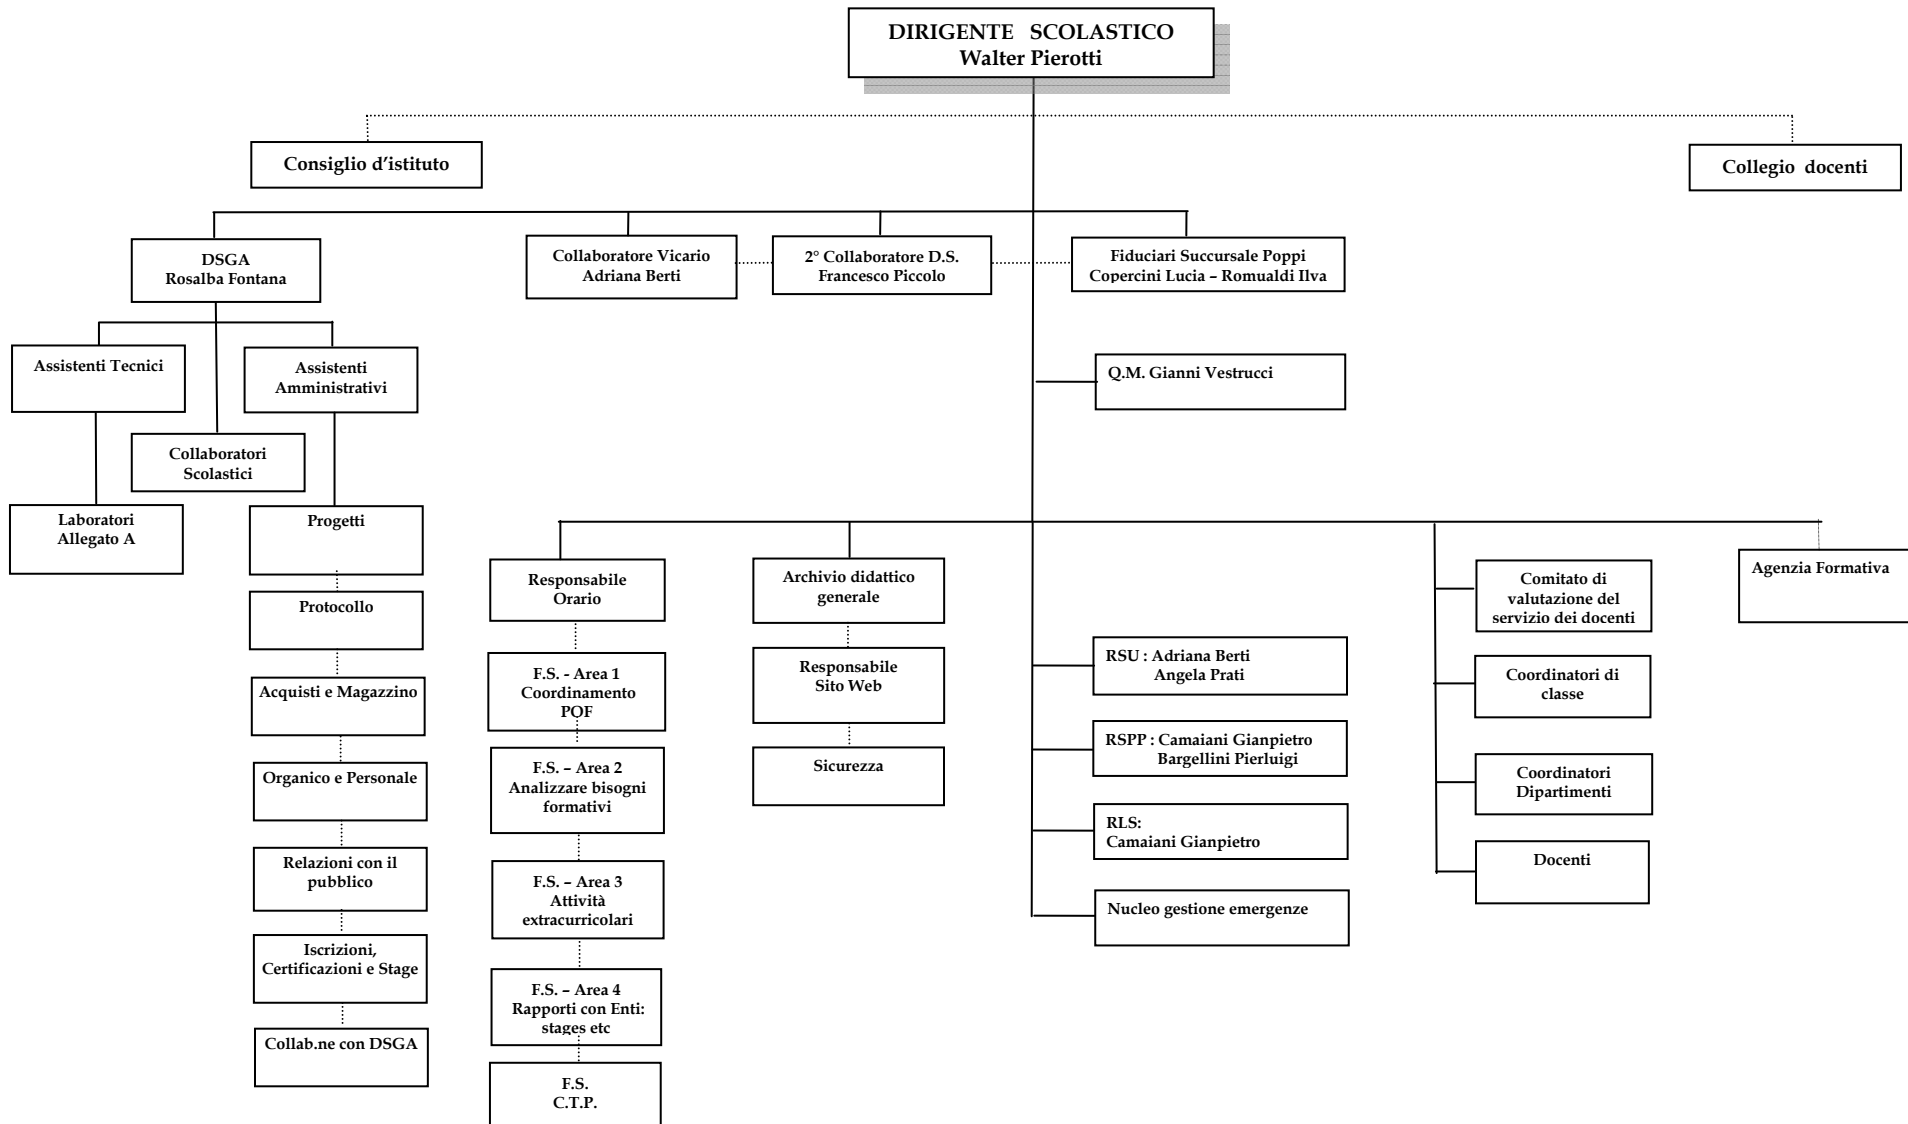

ORGANIGRAMMA ISTITUTO D'ISTRUZIONE SUPERIORE "ENRICO FERMI" - BIBBIENA - A.S. 2008/2009

LEGENDA:

— = Rapporto gerarchico

- - = Rapporto di collaborazione

F.S. = Funzione strumentale

RQ = Responsabile Qualità

RSPP = Responsabile servizio prevenzione e protezione

RLS = Rappresentante dei Lavoratori per la Sicurezza